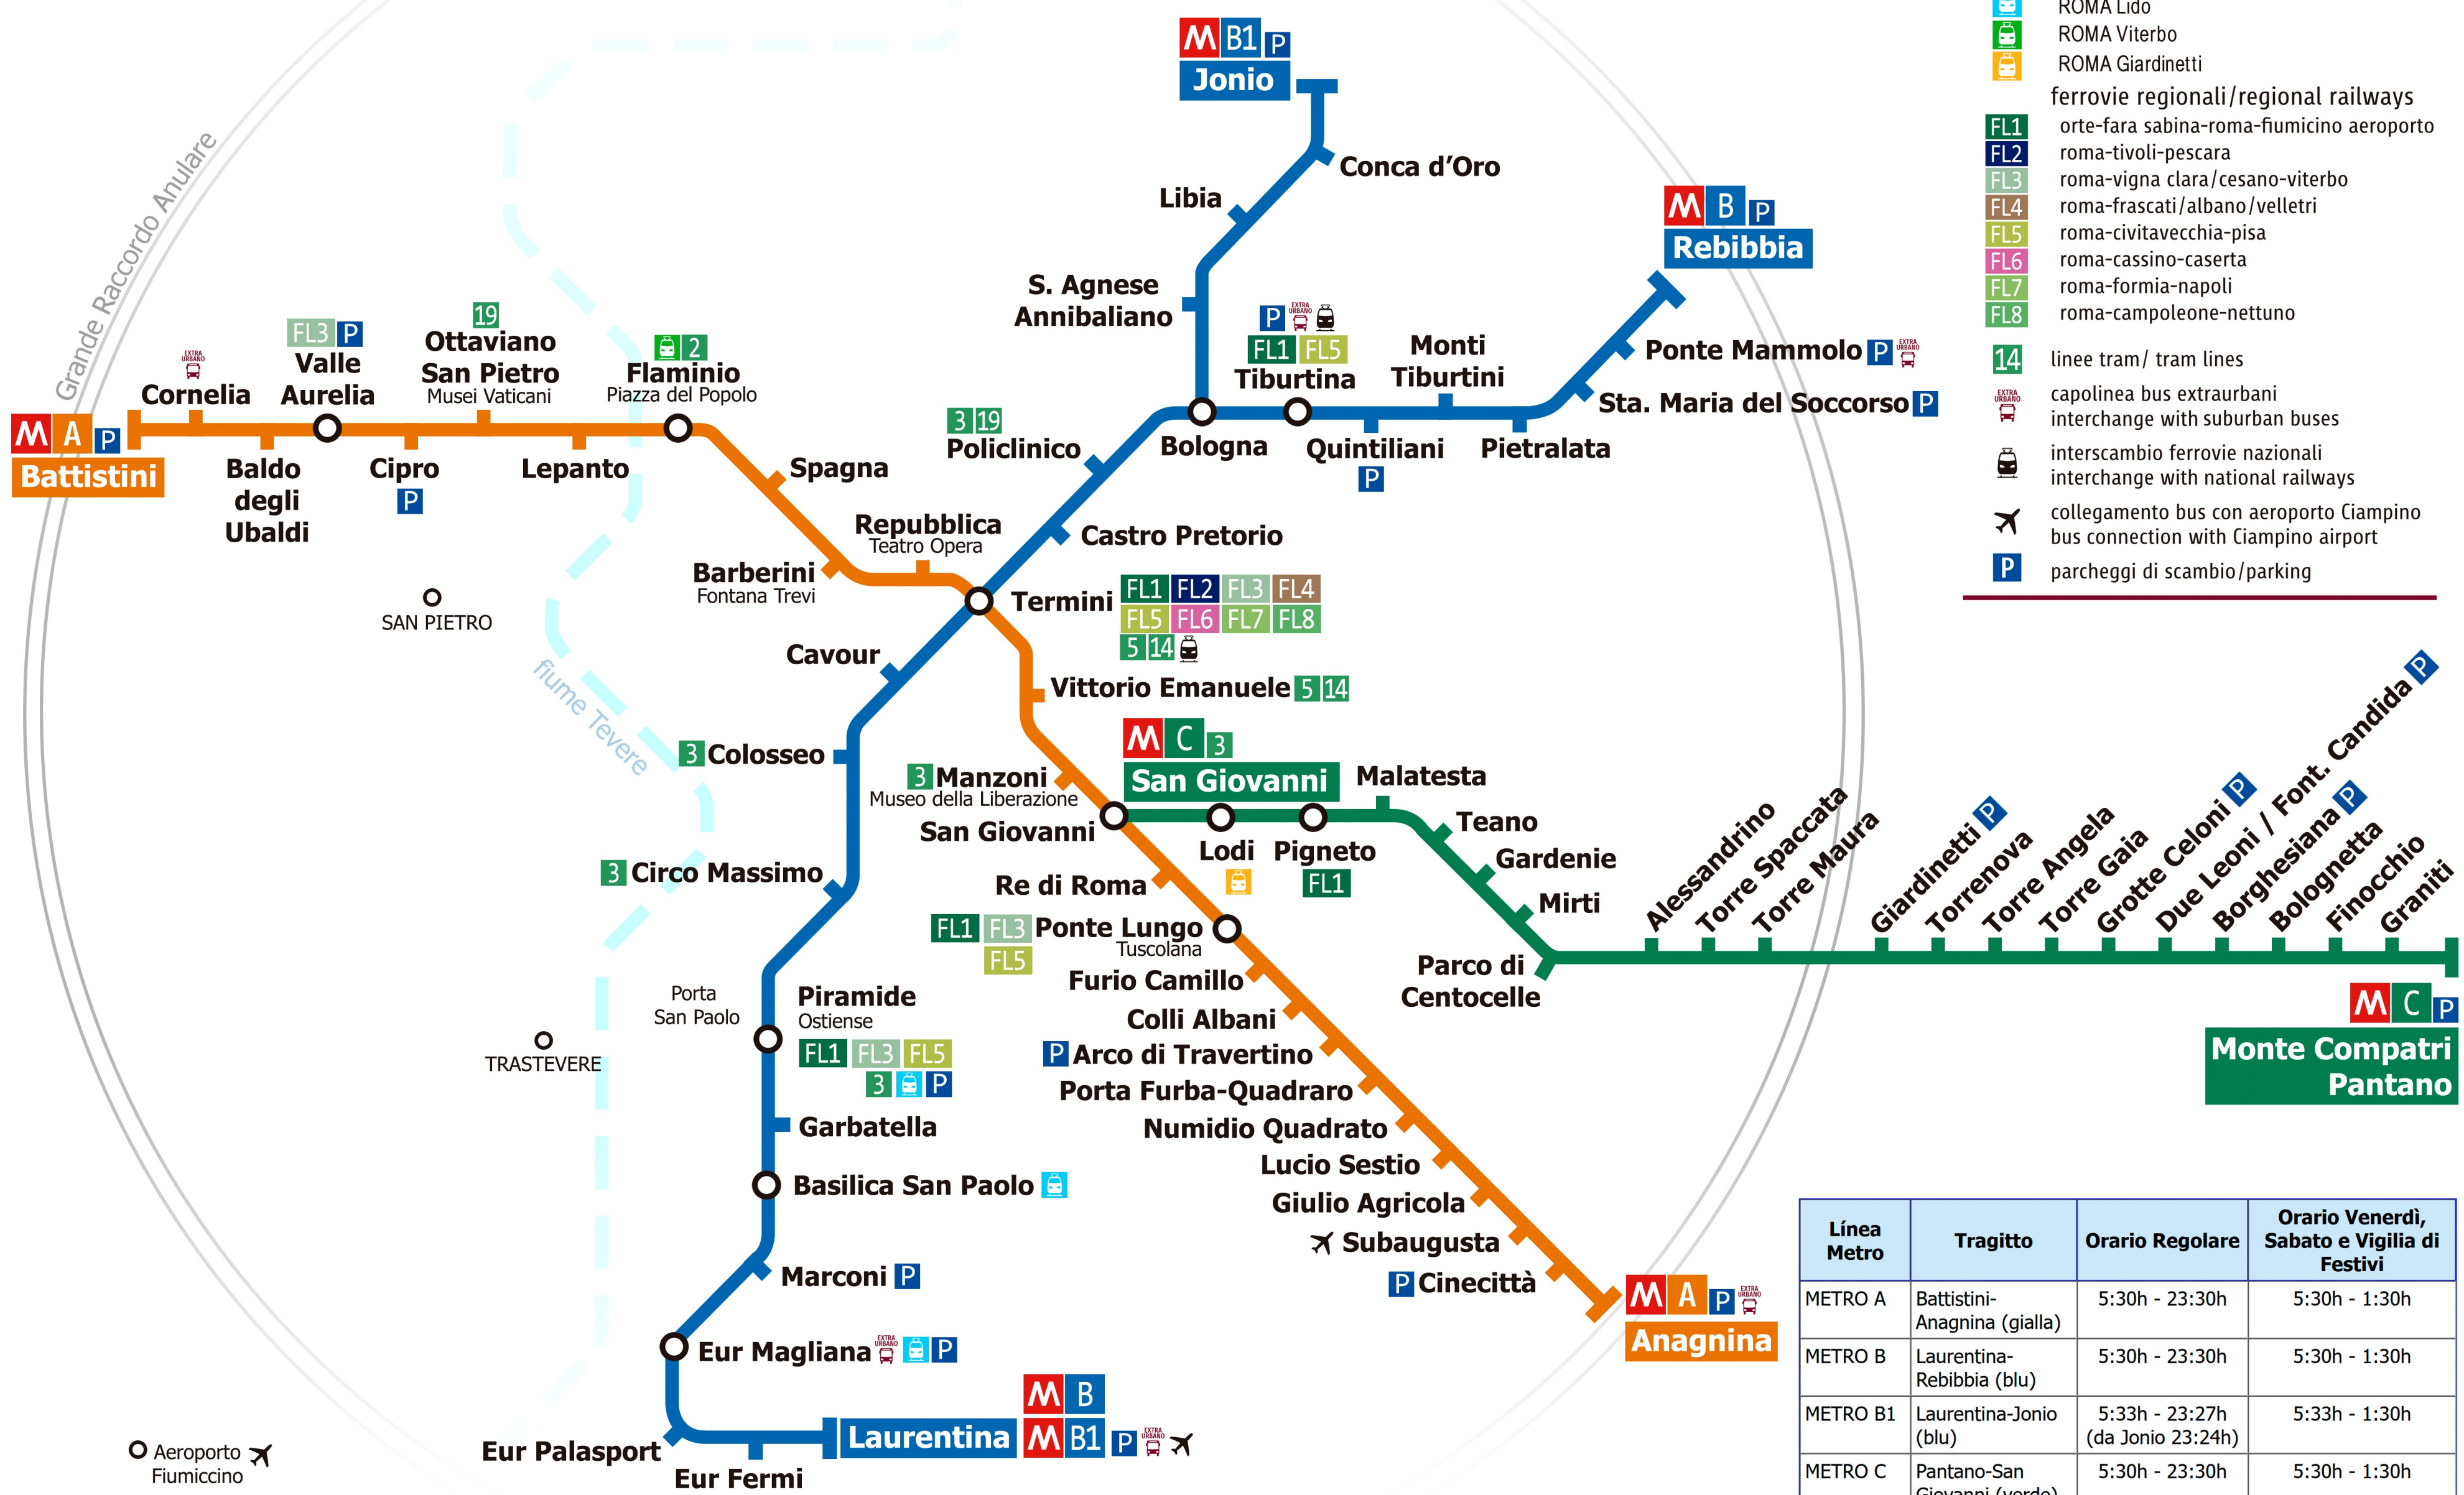

# 2025

**legenda/key to symbols**

- metro linea A
- metro linea B e B1
- metro linea C
- ferrovie urbane/urban railways
  - ROMA Lido
  - ROMA Viterbo
  - ROMA Giardinetti
- ferrovie regionali/regional railways
  - FL1 orte-fara sabina-roma-fiumicino aeroporto
  - FL2 roma-tivoli-pescara
  - FL3 roma-vigna clara/cesano-viterbo
  - FL4 roma-frascati/albano/velletri
  - FL5 roma-civitavecchia-pisa
  - FL6 roma-cassino-caserta
  - FL7 roma-formia-napoli
  - FL8 roma-campoleone-nettuno
- 14 linee tram/ tram lines
- capolinea bus extraurbani
- interchange with suburban buses
- interscambio ferrovie nazionali
- interchange with national railways
- collegamento bus con aeroporto Ciampino
- bus connection with Ciampino airport
- P parcheggi di scambio/parking

Línea Metro	Tragitto	Orario Regolare	Orario Venerdì, Sabato e Vigilia di Festivi
METRO A	Battistini-Anagnina (gialla)	5:30h - 23:30h	5:30h - 1:30h
METRO B	Laurentina-Rebibbia (blu)	5:30h - 23:30h	5:30h - 1:30h
METRO B1	Laurentina-Jonio (blu)	5:33h - 23:27h (da Jonio 23:24h)	5:33h - 1:30h
METRO C	Pantano-San Giovanni (verde)	5:30h - 23:30h	5:30h - 1:30h

○ Aeroporto Fiumicino ✈